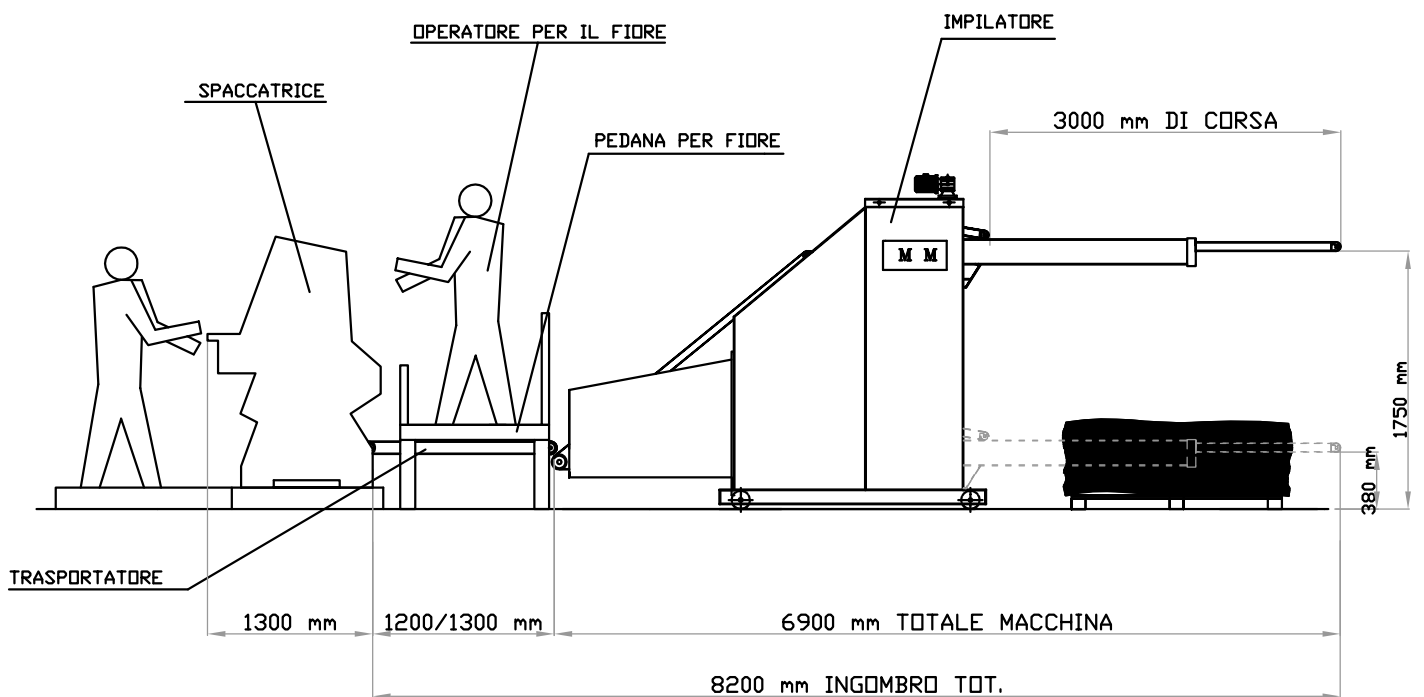

DIMENSIONI DI INGOMBRO SPACCATRICE-STACKER mod. IC-1C-C/31.30TOUCH

modello con deposito manuale del Fiore e in automatico della Crosta.

VISTA LATERALE

Ingombro massimo dopo Spaccatrice: 8200 mm LUNGHEZZA x 3470 mm LARGHEZZA.
 Larghezza Utile: 3130 mm x 3000 mm della corsa del carro di deposito
 Carico massimo: CROSTA 1750 mm

POS.	DENOMINAZIONE	Q.tà	MATERIALE
1	Impilatore IC-1C-C/3130TOUCH	1	Acciaio F560 VERN.
	OFF. MECC. M.M.		N. DISEGNO 0696/06
			SCALA 1:20
			DISEGNATORE M.D.
			VERIFICATO M.D.
			27/02/06
DATA	OGGETTO		
15/02/2006	STACKER IMPILATORE mod. IC-1C-C/31.30TOUCH		
CODICE FILE	NOTA		
IMP.IC-1C-C/3130TO	Impilatore per Spaccatrice solo CROSTA compatto da 3000 mm utile		
QUESTO DOCUMENTO NON POTRA' ESSERE COPIATO, RIPRODOTTO O ALTROMENTI PUBBLICATO IN TUTTO O IN PARTE SENZA IL CONSENSO SCritto DELLE OFFICINE MECCANICHE P.M. (legge 22-4-44, n. 433 - art. 2375 e segg. C.C.)			