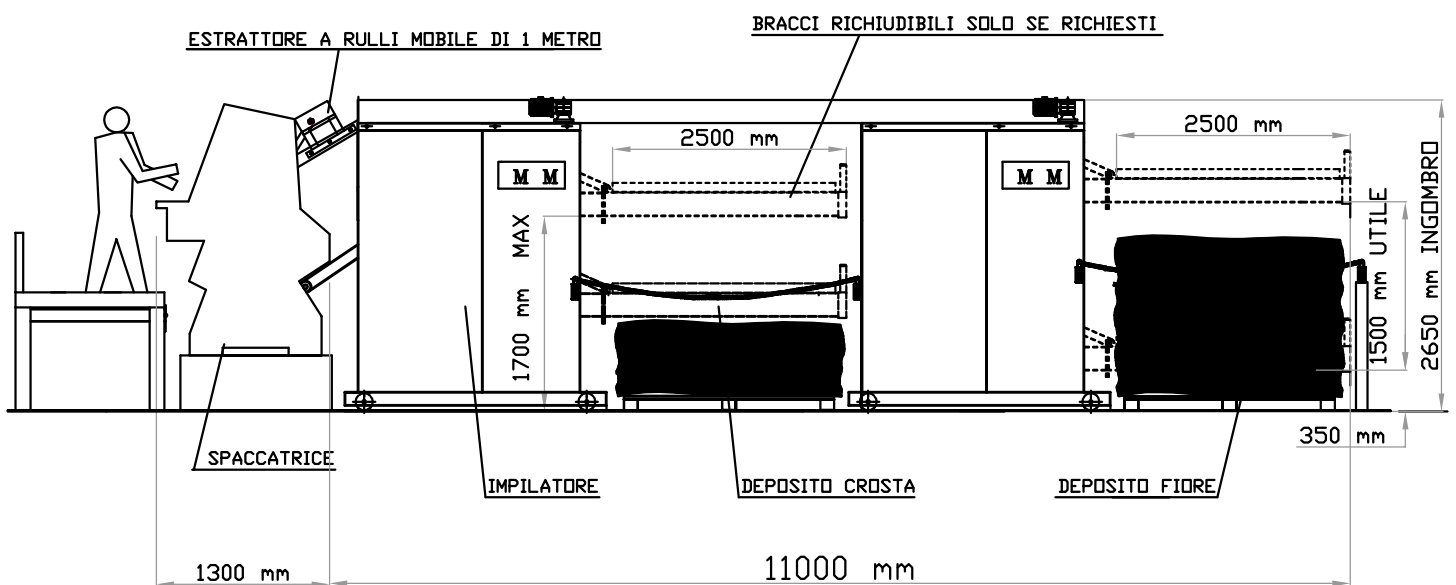

**DIMENSIONI DI INGOMBRO SPACCATRICE-STACKER mod. IC-1F-C/23.25T.**  
**modello con 2 Stecker in linea con DEPOSITI A TERRA.**

**Ingombro massimo dopo Spaccatrice: 10500 mm LUNGHEZZA x 2750 mm LARGHEZZA.**  
**Larghezza Utile: 2300 mm x 2500 mm di corsa dei carri di deposito**  
**Carico massimo: FIORE 1750 mm, CROSTA 1750 mm**

POS.	DENOMINAZIONE	Q.tà	MATERIALE
1	Impilatore IC-1FC-C/2325TOUCH	1	Acciaio F560 VERN.
	OFF. MECC.		N. DISEGNO
	M.M.		0718/06
			SCALA
			1:20
	DATA	OGGETTO	DISEGNATORE
	15/02/2006	STACKER IMPILATORE mod. IC-1FC-C/23.25TOUCH	M.D.
	CODICE FILE	NOTA	VERIFICATO
		Impilatore per Spaccatrice FIORE-CROSTA completo da 2300 mm utile	M.D.
	IMP.IC-1FC-C/2325TO		04/06/06
<small>QUESTO DOCUMENTO NON POTRA' ESSERE COPIATO, RIPRODOTTO O ALTAMENTE PUBBLICATO IN TUTTO O IN PARTE SENZA IL CONSENSO SCritto DELLE OFFICINE MECCANICHE P.M. (legge 22-4-44, n. 453 - art. 2575 e segg. C.C.)</small>			